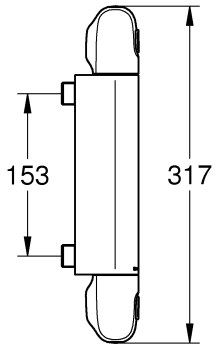

GROHTHERM 1000 NEW
DESIGN + ENGINEERING
GROHE GERMANY

99.0256.031/ÄM 235698/02.16

www.grohe.com

Pure Freude an Wasser

GROHE

- | | | | | | |
|-----------------|-------------------|-------------------|-------------------|-------------------|-------------------|
| D1 | NL6 | PL11 | P16 | BG21 | CN26 |
| GB2 | S7 | UAE12 | TR17 | EST22 | RUS27 |
| F3 | DK8 | GR13 | SK18 | LV23 | |
| E4 | N9 | CZ14 | SLO19 | LT24 | |
| I5 | FIN10 | H15 | HR20 | RO25 | |

34 149 (CH)

34 158 (CH)

34 608 (CH)

1

(CH)

2

3

4