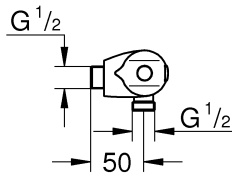

34 149 (CH)

34 158 (CH)