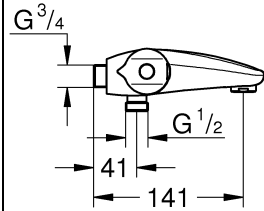

34 149 (CH)

34 158 (CH)

34 608 (CH)

1

(CH)

2

3

4

Bitte diese Anleitung an den Benutzer der Armatur weitergeben!
Please pass these instructions on to the end user of the fitting.
S.v.p remettre cette instruction à l'utilisateur de la robinetterie!