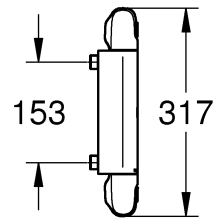

GROHTHERM 1000 NEW
DESIGN + ENGINEERING
GROHE GERMANY

99.0256.031/ÄM 235698/02.16

www.grohe.com

Pure Freude an Wasser

GROHE

- | | | | | | |
|-----------------|-------------------|-------------------|-------------------|-------------------|-------------------|
| D1 | NL6 | PL11 | P16 | BG21 | CN26 |
| GB2 | S7 | UAE12 | TR17 | EST22 | RUS27 |
| F3 | DK8 | GR13 | SK18 | LV23 | |
| E4 | N9 | CZ14 | SLO19 | LT24 | |
| I5 | FIN10 | H15 | HR20 | RO25 | |

34 149 (CH)

34 158 (CH)

34 608 (CH)

1

(CH)

2

3

4