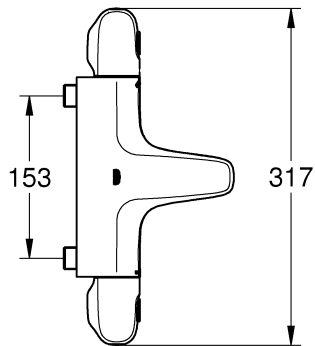

34 149 (CH)

34 158 (CH)

34 608 (CH)

1

(CH)

2

3

4

Bitte diese Anleitung an den Benutzer der Armatur weitergeben!
Please pass these instructions on to the end user of the fitting.
S.v.p remettre cette instruction à l'utilisateur de la robinetterie!