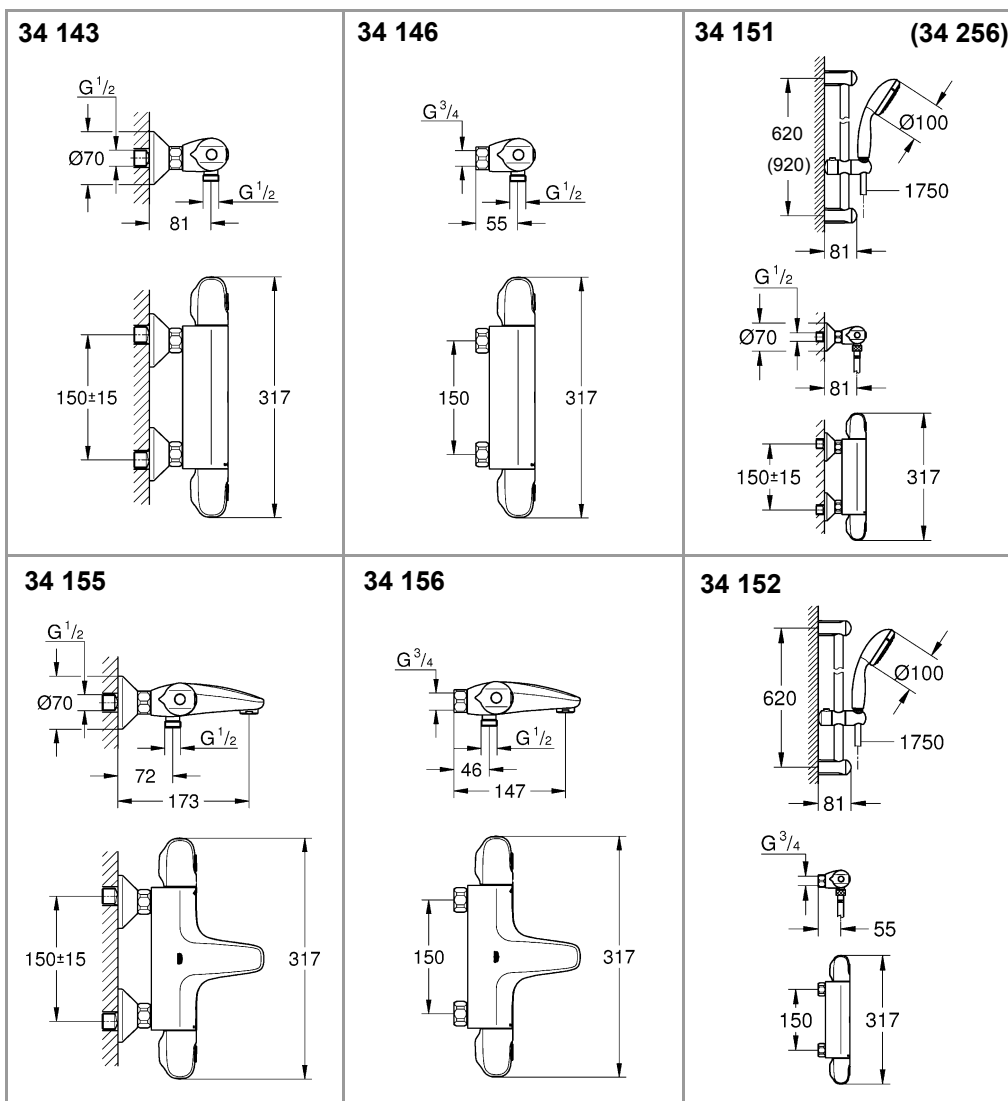

GROHTHERM 1000 NEW
DESIGN + ENGINEERING
GROHE GERMANY

99.0256.031/ÄM 235698/02.16

www.grohe.com

Pure Freude an Wasser

GROHE

- | | | | | | |
|-----------------|-------------------|-------------------|-------------------|-------------------|-------------------|
| D1 | NL6 | PL11 | P16 | BG21 | CN26 |
| GB2 | S7 | UAE12 | TR17 | EST22 | RUS27 |
| F3 | DK8 | GR13 | SK18 | LV23 | |
| E4 | N9 | CZ14 | SLO19 | LT24 | |
| I5 | FIN10 | H15 | HR20 | RO25 | |

34 149 (CH)

34 158 (CH)

34 608 (CH)

1

(CH)

2

3

4