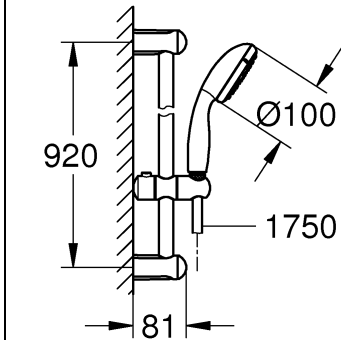

34 149 (CH)

34 158 (CH)

34 608 (CH)

1

(CH)

2

3

4

Bitte diese Anleitung an den Benutzer der Armatur weitergeben!
Please pass these instructions on to the end user of the fitting.
S.v.p remettre cette instruction à l'utilisateur de la robinetterie!