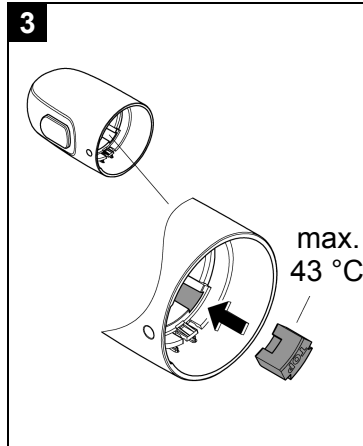

34 149 (CH)

34 158 (CH)

34 608 (CH)

1

(CH)

2

3

4

Bitte diese Anleitung an den Benutzer der Armatur weitergeben!
Please pass these instructions on to the end user of the fitting.
S.v.p remettre cette instruction à l'utilisateur de la robinetterie!