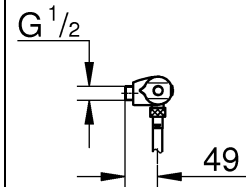

34 149 (CH)

34 158 (CH)

34 608 (CH)

1

(CH)

2

3

4

Bitte diese Anleitung an den Benutzer der Armatur weitergeben!
Please pass these instructions on to the end user of the fitting.
S.v.p remettre cette instruction à l'utilisateur de la robinetterie!