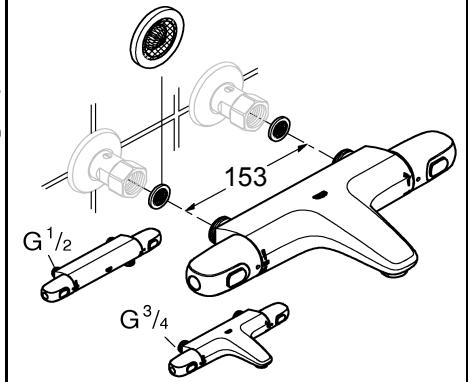

34 149 (CH)

34 158 (CH)

34 608 (CH)

1

(CH)

2

3

4

Bitte diese Anleitung an den Benutzer der Armatur weitergeben!
Please pass these instructions on to the end user of the fitting.
S.v.p remettre cette instruction à l'utilisateur de la robinetterie!