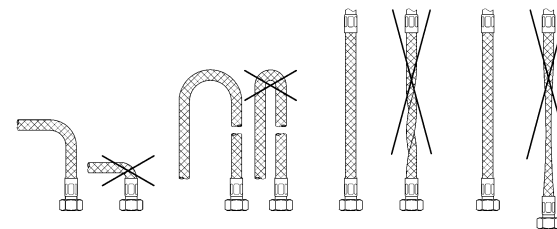

31 368

BauEdge

23 563

 <b>bar</b>	 <b>°C</b>
 max. 10	 max. 70°
 5 1	 60°

	<p>DIN 1988</p> <p>DIN EN 806</p>		
---	-----------------------------------	---	---

31 367

31 368

23 563

X = max. 45mm

X = max. 60mm

23 563

31 367

31 368

23 563

31 367  
31 368

23 563

31 367  
31 368

23 563

**СТОЛ**

Комплект поставки	23 563	31 367	31 368				
Смеситель для мойки	X	X	X				
Излив	X	X	X				
Отведенный душ							
Контргайка	X	X	X				
Пружина							
Техническое руководство	X	X	X				
Инструкция по уходу	X	X	X				
Вес нетто, кг	1,5	1,7	1,9				