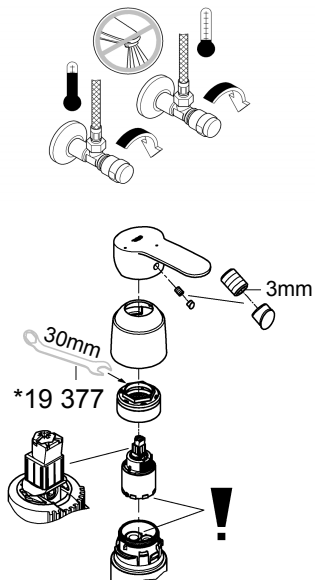

X = max. 45mm

X = max. 60mm

23 563

31 367

31 368

23 563

31 367  
31 368

23 563

31 367  
31 368

23 563

**СТОЛ**

Комплект поставки	23 563	31 367	31 368				
Смеситель для мойки	X	X	X				
Излив	X	X	X				
Отведенный душ							
Контргайка	X	X	X				
Пружина							
Техническое руководство	X	X	X				
Инструкция по уходу	X	X	X				
Вес нетто, кг	1,5	1,7	1,9				