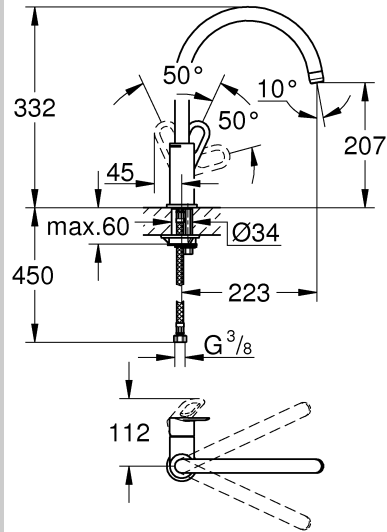

31 368

BauEdge

23 563

 <b>bar</b>	 <b>°C</b>
 max. 10	 max. 70°
 5 1	 60°

	<p>DIN 1988</p> <p>DIN EN 806</p>		
---	-----------------------------------	---	---

31 367

31 368

23 563

X = max. 45mm

X = max. 60mm

23 563

31 367

31 368

23 563

31 367  
31 368

23 563

31 367  
31 368

23 563

**СТОЛ**

Комплект поставки	23 563	31 367	31 368				
Смеситель для мойки	X	X	X				
Излив	X	X	X				
Отведенный душ							
Контргайка	X	X	X				
Пружина							
Техническое руководство	X	X	X				
Инструкция по уходу	X	X	X				
Вес нетто, кг	1,5	1,7	1,9				