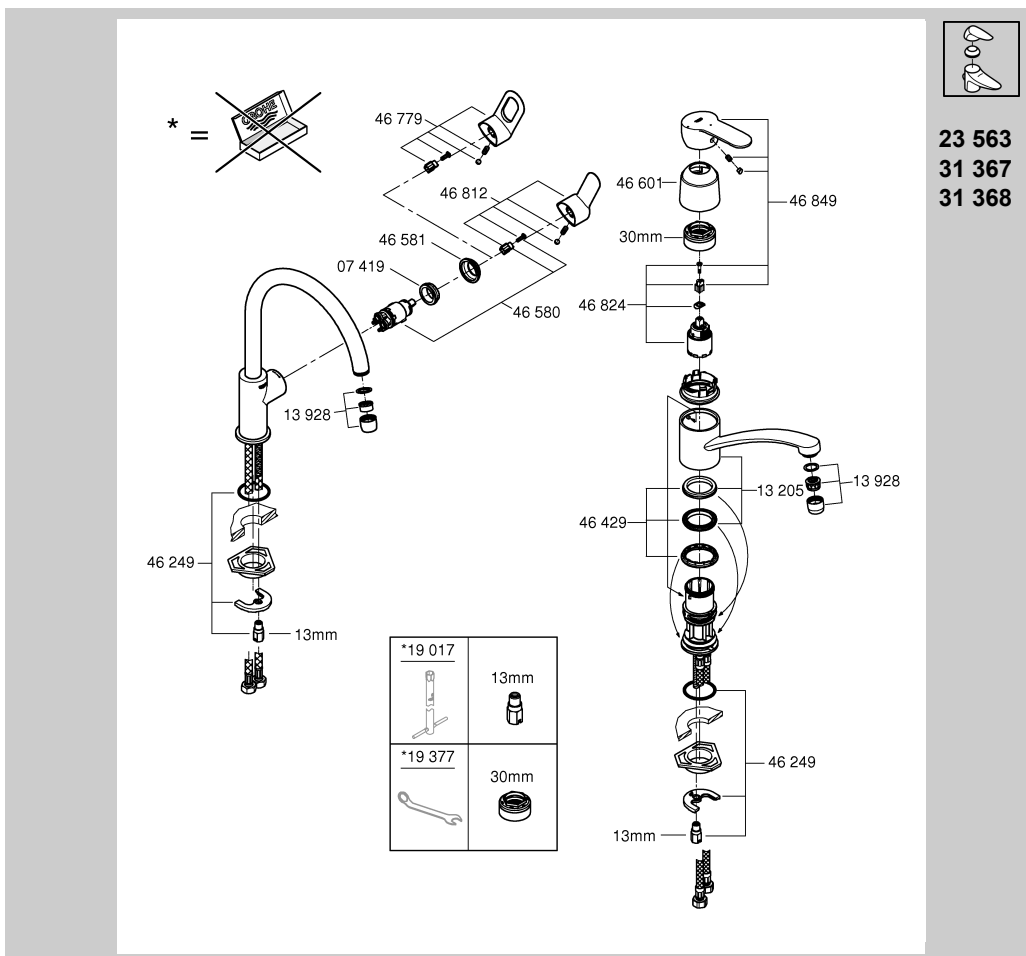

X = max. 45mm

X = max. 60mm

23 563

31 367

31 368

23 563

31 367  
31 368

23 563

31 367  
31 368

23 563

**СТОЛ**

Комплект поставки	23 563	31 367	31 368				
Смеситель для мойки	X	X	X				
Излив	X	X	X				
Отведенный душ							
Контргайка	X	X	X				
Пружина							
Техническое руководство	X	X	X				
Инструкция по уходу	X	X	X				
Вес нетто, кг	1,5	1,7	1,9				