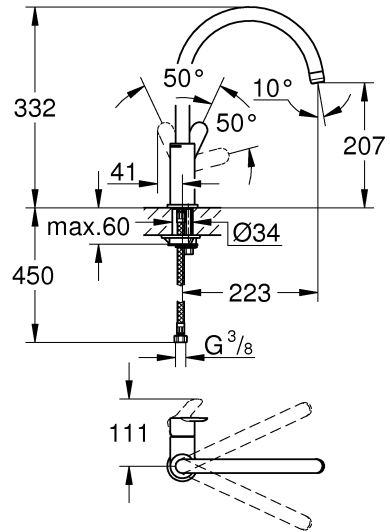

31 368

BauEdge

23 563

 <b>bar</b>	 <b>°C</b>
 max. 10	 max. 70°
 5 1	 60°

	<p>DIN 1988</p> <p>DIN EN 806</p>		
---	-----------------------------------	---	---

31 367

31 368

23 563

X = max. 45mm

X = max. 60mm

23 563

31 367

31 368

23 563

31 367  
31 368

23 563

31 367  
31 368

23 563

**СТОЛ**

Комплект поставки	23 563	31 367	31 368				
Смеситель для мойки	X	X	X				
Излив	X	X	X				
Отведенный душ							
Контргайка	X	X	X				
Пружина							
Техническое руководство	X	X	X				
Инструкция по уходу	X	X	X				
Вес нетто, кг	1,5	1,7	1,9				