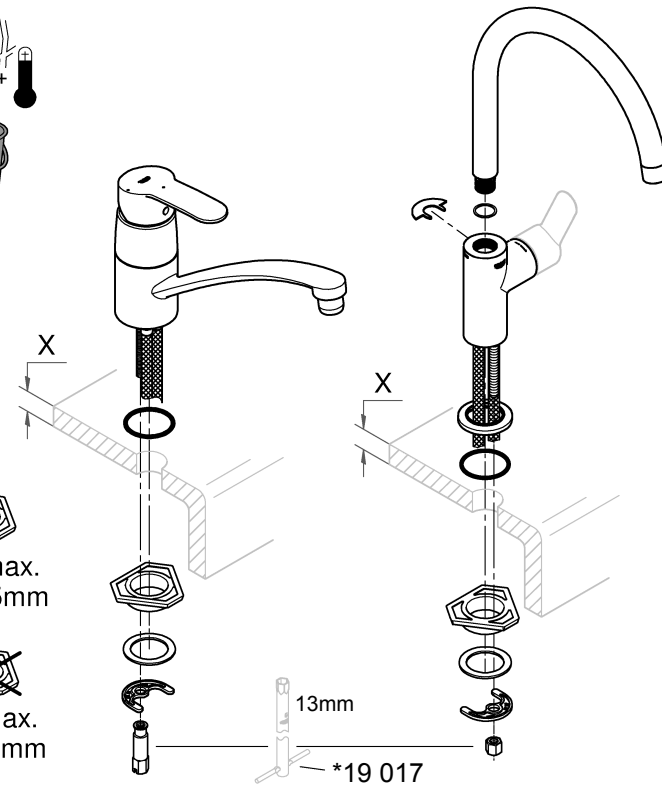

31 368

BauEdge

23 563

 <b>bar</b>	 <b>°C</b>
 max. 10	 max. 70°
 5 1	 60°

	<p>DIN 1988</p> <p>DIN EN 806</p>		
---	-----------------------------------	---	---

31 367

31 368

23 563

X = max. 45mm

X = max. 60mm

23 563

31 367

31 368

23 563

31 367  
31 368

23 563