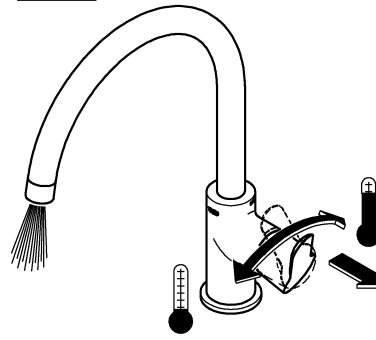

31 367
31 368