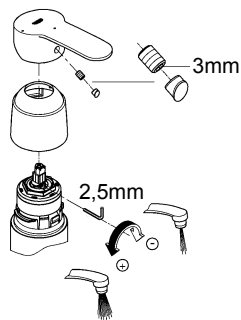

X = max. 45mm

X = max. 60mm

23 563

31 367

31 368

23 563

31 367  
31 368

23 563

31 367  
31 368

23 563

**СТОЛ**

Комплект поставки	23 563	31 367	31 368				
Смеситель для мойки	X	X	X				
Излив	X	X	X				
Отведенный душ							
Контргайка	X	X	X				
Пружина							
Техническое руководство	X	X	X				
Инструкция по уходу	X	X	X				
Вес нетто, кг	1,5	1,7	1,9				