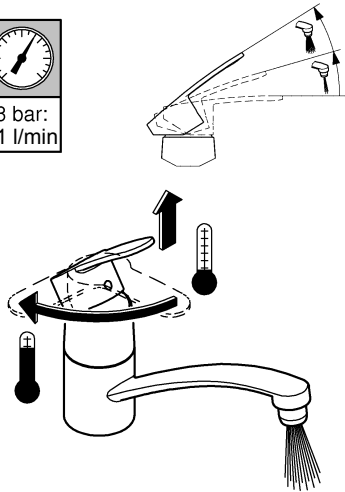

X = max. 45mm

X = max. 60mm

23 563

31 367

31 368

23 563

31 367  
31 368

23 563

31 367  
31 368

23 563

**СТОЛ**

Комплект поставки	23 563	31 367	31 368				
Смеситель для мойки	X	X	X				
Излив	X	X	X				
Отведенный душ							
Контргайка	X	X	X				
Пружина							
Техническое руководство	X	X	X				
Инструкция по уходу	X	X	X				
Вес нетто, кг	1,5	1,7	1,9				