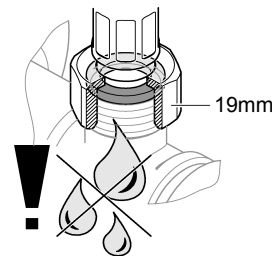

31 368

BauEdge

23 563

 <b>bar</b>	 <b>°C</b>
 max. 10	 max. 70°
 5 1	 60°

	<p>DIN 1988</p> <p>DIN EN 806</p>		
---	-----------------------------------	---	---

31 367

31 368

23 563

X = max. 45mm

X = max. 60mm

23 563

31 367

31 368

23 563

31 367  
31 368

23 563