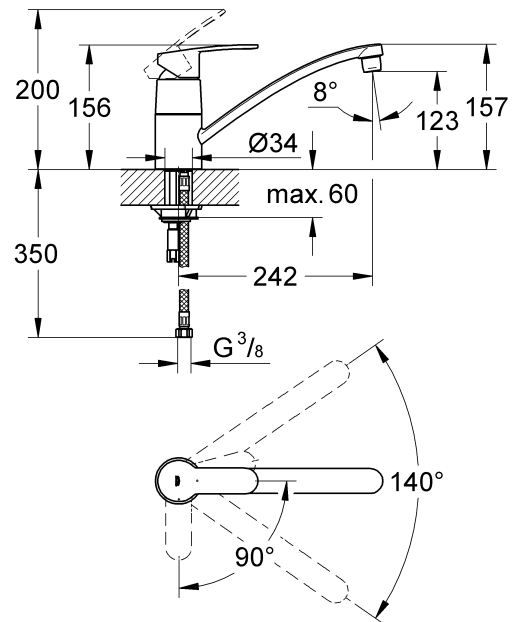

31 368

BauEdge

23 563

 <b>bar</b>	 <b>°C</b>
 max. 10	 max. 70°
 5 1	 60°

	<p>DIN 1988</p> <p>DIN EN 806</p>		
---	-----------------------------------	---	---

31 367

31 368

23 563

X = max. 45mm

X = max. 60mm

23 563

31 367

31 368

23 563

31 367  
31 368

23 563

31 367  
31 368

23 563

**СТОЛ**

Комплект поставки	23 563	31 367	31 368				
Смеситель для мойки	X	X	X				
Излив	X	X	X				
Отведенный душ							
Контргайка	X	X	X				
Пружина							
Техническое руководство	X	X	X				
Инструкция по уходу	X	X	X				
Вес нетто, кг	1,5	1,7	1,9				