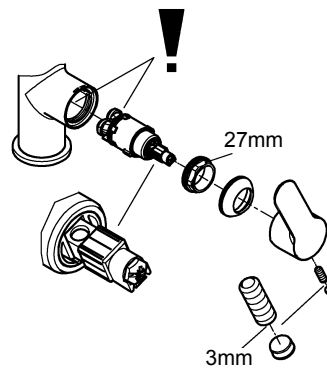

X = max. 45mm

X = max. 60mm

23 563

31 367

31 368

23 563

31 367  
31 368

23 563

31 367  
31 368

23 563

**СТОЛ**

Комплект поставки	23 563	31 367	31 368				
Смеситель для мойки	X	X	X				
Излив	X	X	X				
Отведенный душ							
Контргайка	X	X	X				
Пружина							
Техническое руководство	X	X	X				
Инструкция по уходу	X	X	X				
Вес нетто, кг	1,5	1,7	1,9				